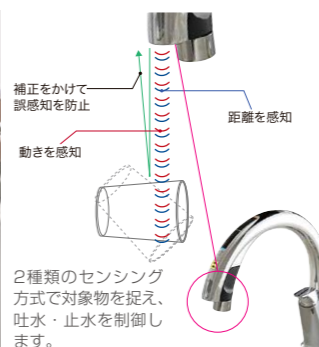

コンロ側の例

【トレーボード】

【ハンディボックス】

【クイックパレット・シングルタイプ】

02 作業も、お手入れも、片付けも、はかどる

機能や清掃性の高い最新機器を取りそろえました。

【スキットシンク】

シンクの中のお手入れもシンクまわりの片付けも、スキットとはかどるシンクです。

【ハンズフリー水栓】

吐水も止水も操作がいらぬ賢い水栓です。作業がはかどって、エコも実現します。

【ひろまるコンロ+彩コーデ】

トップは使いやすいひろびろ設計。カラフルな6色で、キッチンをやさしく彩ります。

選べる6カラー。扉やシンクとカラーコーディネート

03 かんたんセレクト、4つのパッケージプラン

フロアユニットの収納機能で選べる4つのプランに加え、従来のキッチンの主流だった奥行60cmサイズもご用意。