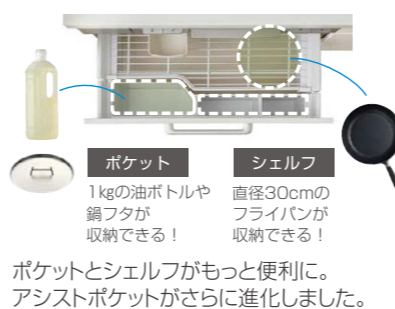

キッチンデザインしよう。

【扉デザイン・カラーバリエーション】

シエラの扉は
お手入れのラクな
クリーン扉です

【シンクバリエーション】

【ワークトップバリエーション】

01 調理の流れをスムーズに

使う場所の近くにすっきり整頓。取り出しやすさが違います。

【アシストポケット】

コンロ側の例

【トレーボード】

【ハンディボックス】

【クイックパレット・シングルタイプ】

02 作業も、お手入れも、片付けも、はかどる

機能や清掃性の高い最新機器を取りそろえました。

【スキットシンク】

シンクの中のお手入れもシンクまわりの片付けも、スキットとはかどるシンクです。

【ハンズフリー水栓】

吐水も止水も操作がいらぬ賢い水栓です。作業がはかどって、エコも実現します。

【ひろまるコンロ+彩コーデ】

トップは使いやすいひろびろ設計。カラフルな6色で、キッチンをやさしく彩ります。

選べる6カラー。扉やシンクとカラーコーディネート

03 かんたんセレクト、4つのパッケージプラン

フロアユニットの収納機能で選べる4つのプランに加え、従来のキッチンの主流だった奥行60cmサイズもご用意。